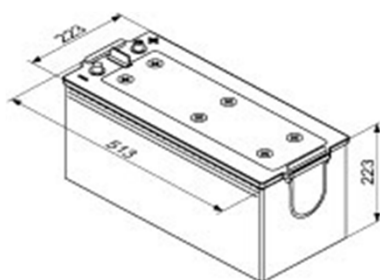

# Produktblad Batteri

Produktinformation	
Bosch nr.	0 092 T50 770
Typ	T5
Kort nr.	T5 077
ETN	680 108 100
Teknisk information	
Nominell spänning	12 V
Nominell kapacitet	180 A
Kallstartström (EN)	1000 EN
Längd	513mm
Bredd	223mm
Höjd	223mm
Vikt	46,4kg
Polställning	3
Poltyp	1
Klackar	B00
Utförande	slutet / absolut underhållsfritt
klarar tillfällig lutning	90 grader
Service	
Användningsområde	startbatteri
Utförande	powerframe och Heavy Duty Extra
Laddning	
laddningsspänning	max 14,4V
laddningsström	15 - 30A ca 10% av nominell kapacitet
laddningstyp	IU